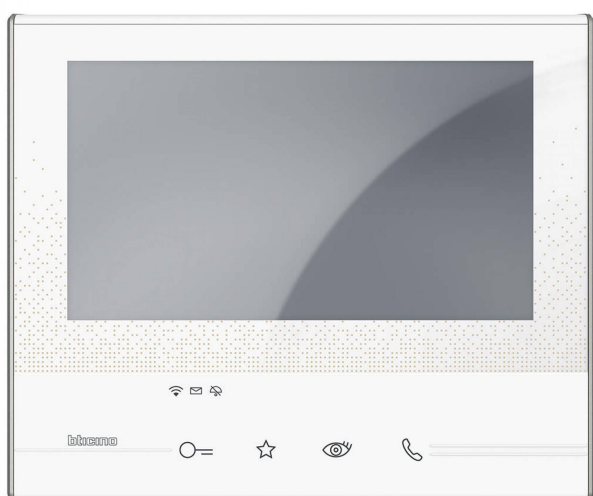

ODELEC-NOLLET

CLASSE 300 X13E BLANC

Électricité > Courant faible - Contrôle - Sécurité > Contrôle d'accès > Portier - Interphone
audio-vidéo > Collectif - Tertiaire > CLASSE 300 X13E BLANC

<https://odelec-nollet.fr/btcino-poste-interieur-couleur-7pouces-tactile-memoire-image-classe-300x-connecte-blanc-100494193.html>

Description courte

Marque : COFREL -B TICINO-LEGRAND

Fabricant : COFREL -B TICINO-LEGRAND

Référence :COFBT344642

Poste intérieur audio-vidéo connecté avec écran couleur 7pouces tactile à mémoire d'image Classe 300X - fixation en saillie dimensions 162x194x25mm, câblage BUS 2 fils - conforme décret sur l'accessibilité - blanc

Description

Poste intérieur audio-vidéo connecté avec écran couleur 7pouces tactile à mémoire d'image Classe 300X - fixation en saillie dimensions 162x194x25mm, câblage BUS 2 fils - conforme décret sur l'accessibilité - blanc